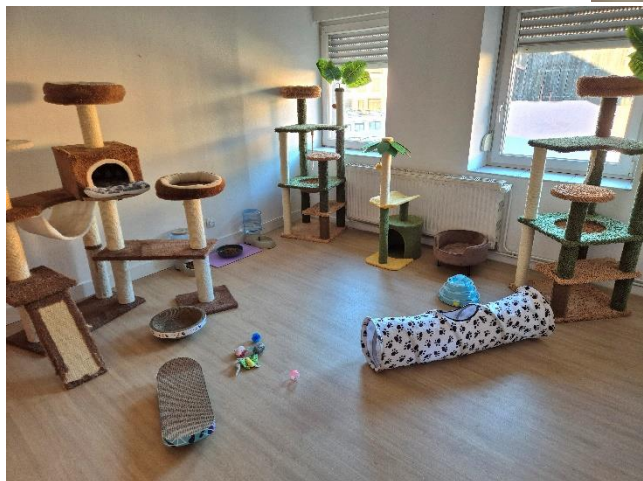

L'arbre à chats

En attendant l'adoption...

Entrée par l'arrière

Réception sur rendez-vous au 06 03 18 37 29

Avec une capacité d'accueil augmentée, **L'Arbre à Chats**, le refuge de **Résilience**, va permettre encore plus de sauvetages. Cependant il ne pourra s'agir que d'accueils de chats, car concernant les chiens nous devons continuer comme jusqu'à présent, à solliciter familles d'accueil et pensions canines pour mettre les toutous en sécurité. Un jour peut-être notre bonne étoile nous permettra de réunir sous un même toit chiens et chats à la recherche d'une nouvelle famille. Et nous, nous croyons en notre bonne étoile, elle ne nous a jamais fait défaut. Mais place à la présentation de ce formidable lieu en photos ! Tout a été pensé et étudié pour le plus grand bien-être de tous, félins bien-sûr mais aussi bénévoles qui se donnent sans compter pour nos petits protégés. Vous êtes prêts pour la visite ? C'est parti !

Bienvenue à l'Arbre à Chats !

La pièce des grands :

Les pièces des bébés : la Cactus et la Cocotier !

L'infirmierie :

Vous avez aimé la visite ? Nous on a adoré aménager ce lieu pour que tous nos petits loulous se sentent le mieux possible ! Nous allons les dorloter et les chouchouter avant de leur trouver de belles familles ! Un immense merci à tous les bénévoles qui ont permis cette superbe installation en un temps record. L'urgence était forte mais notre capacité à réagir et à retomber sur nos pattes on fait la différence, résilience quand tu nous tiens ! L'aventure continue de plus belle chez Résilience et notre belle et grande famille s'agrandit chaque jour. Rejoignez-nous pour nous aider à faire vivre cet accueil. Grâce au bulletin d'adhésion ci-contre, venez agrandir le cercle des amis de Résilience pour sauver encore plus d'animaux, nous avons tellement besoin de vous ! Chaque don compte, il n'y a pas de petit don. MERCI de tout cœur !