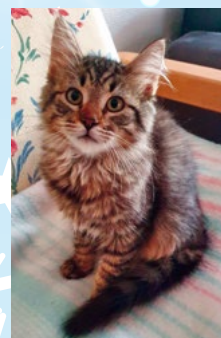

Les très poilus